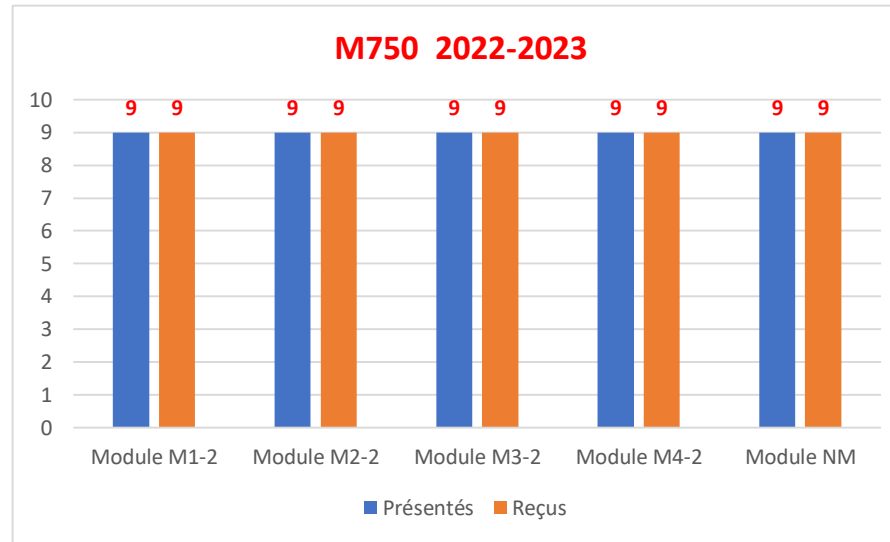

Mécanicien 750 kW

BILAN PEDAGOGIQUE EFM 2022-2023

Formations	Modules	Présentés	Reçus	Taux
M750	Module M1-2	9	9	100,00
	Module M2-2	9	9	100,00
	Module M3-2	9	9	100,00
	Module M4-2	9	9	100,00
	Module NM	9	9	100,00

BILAN PEDAGOGIQUE EFM 2023-2024

Formations	Modules	Présentés	Reçus	Taux
M750	Module M1-2	10	9	90,00
	Module M2-2	10	9	90,00
	Module M3-2	10	10	100,00
	Module M4-2	10	10	100,00
	Module NM	10	10	100,00