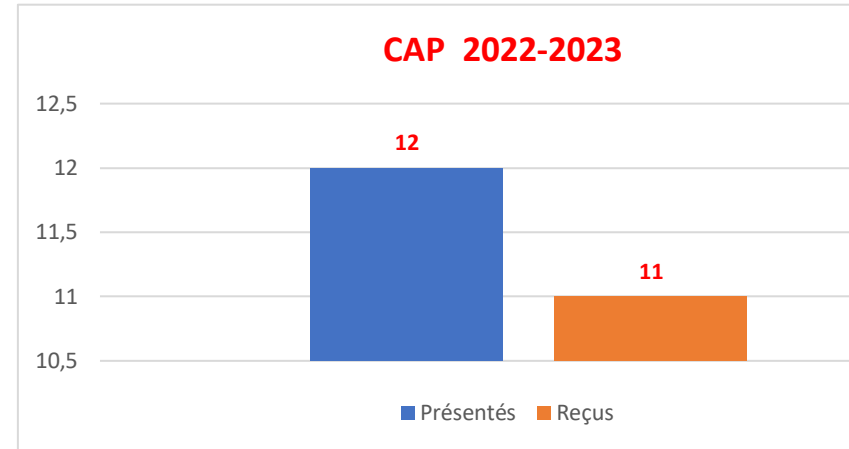

# CAP Maritime

## BILAN PEDAGOGIQUE EFM 2022-2023

Formations	Modules	Présentés	Reçus	Taux	
				Réussite	Insertion
CAP		5	4	80,00	100,00

Marin 5  
 Insertion  
 Autre  
 Sans réponse